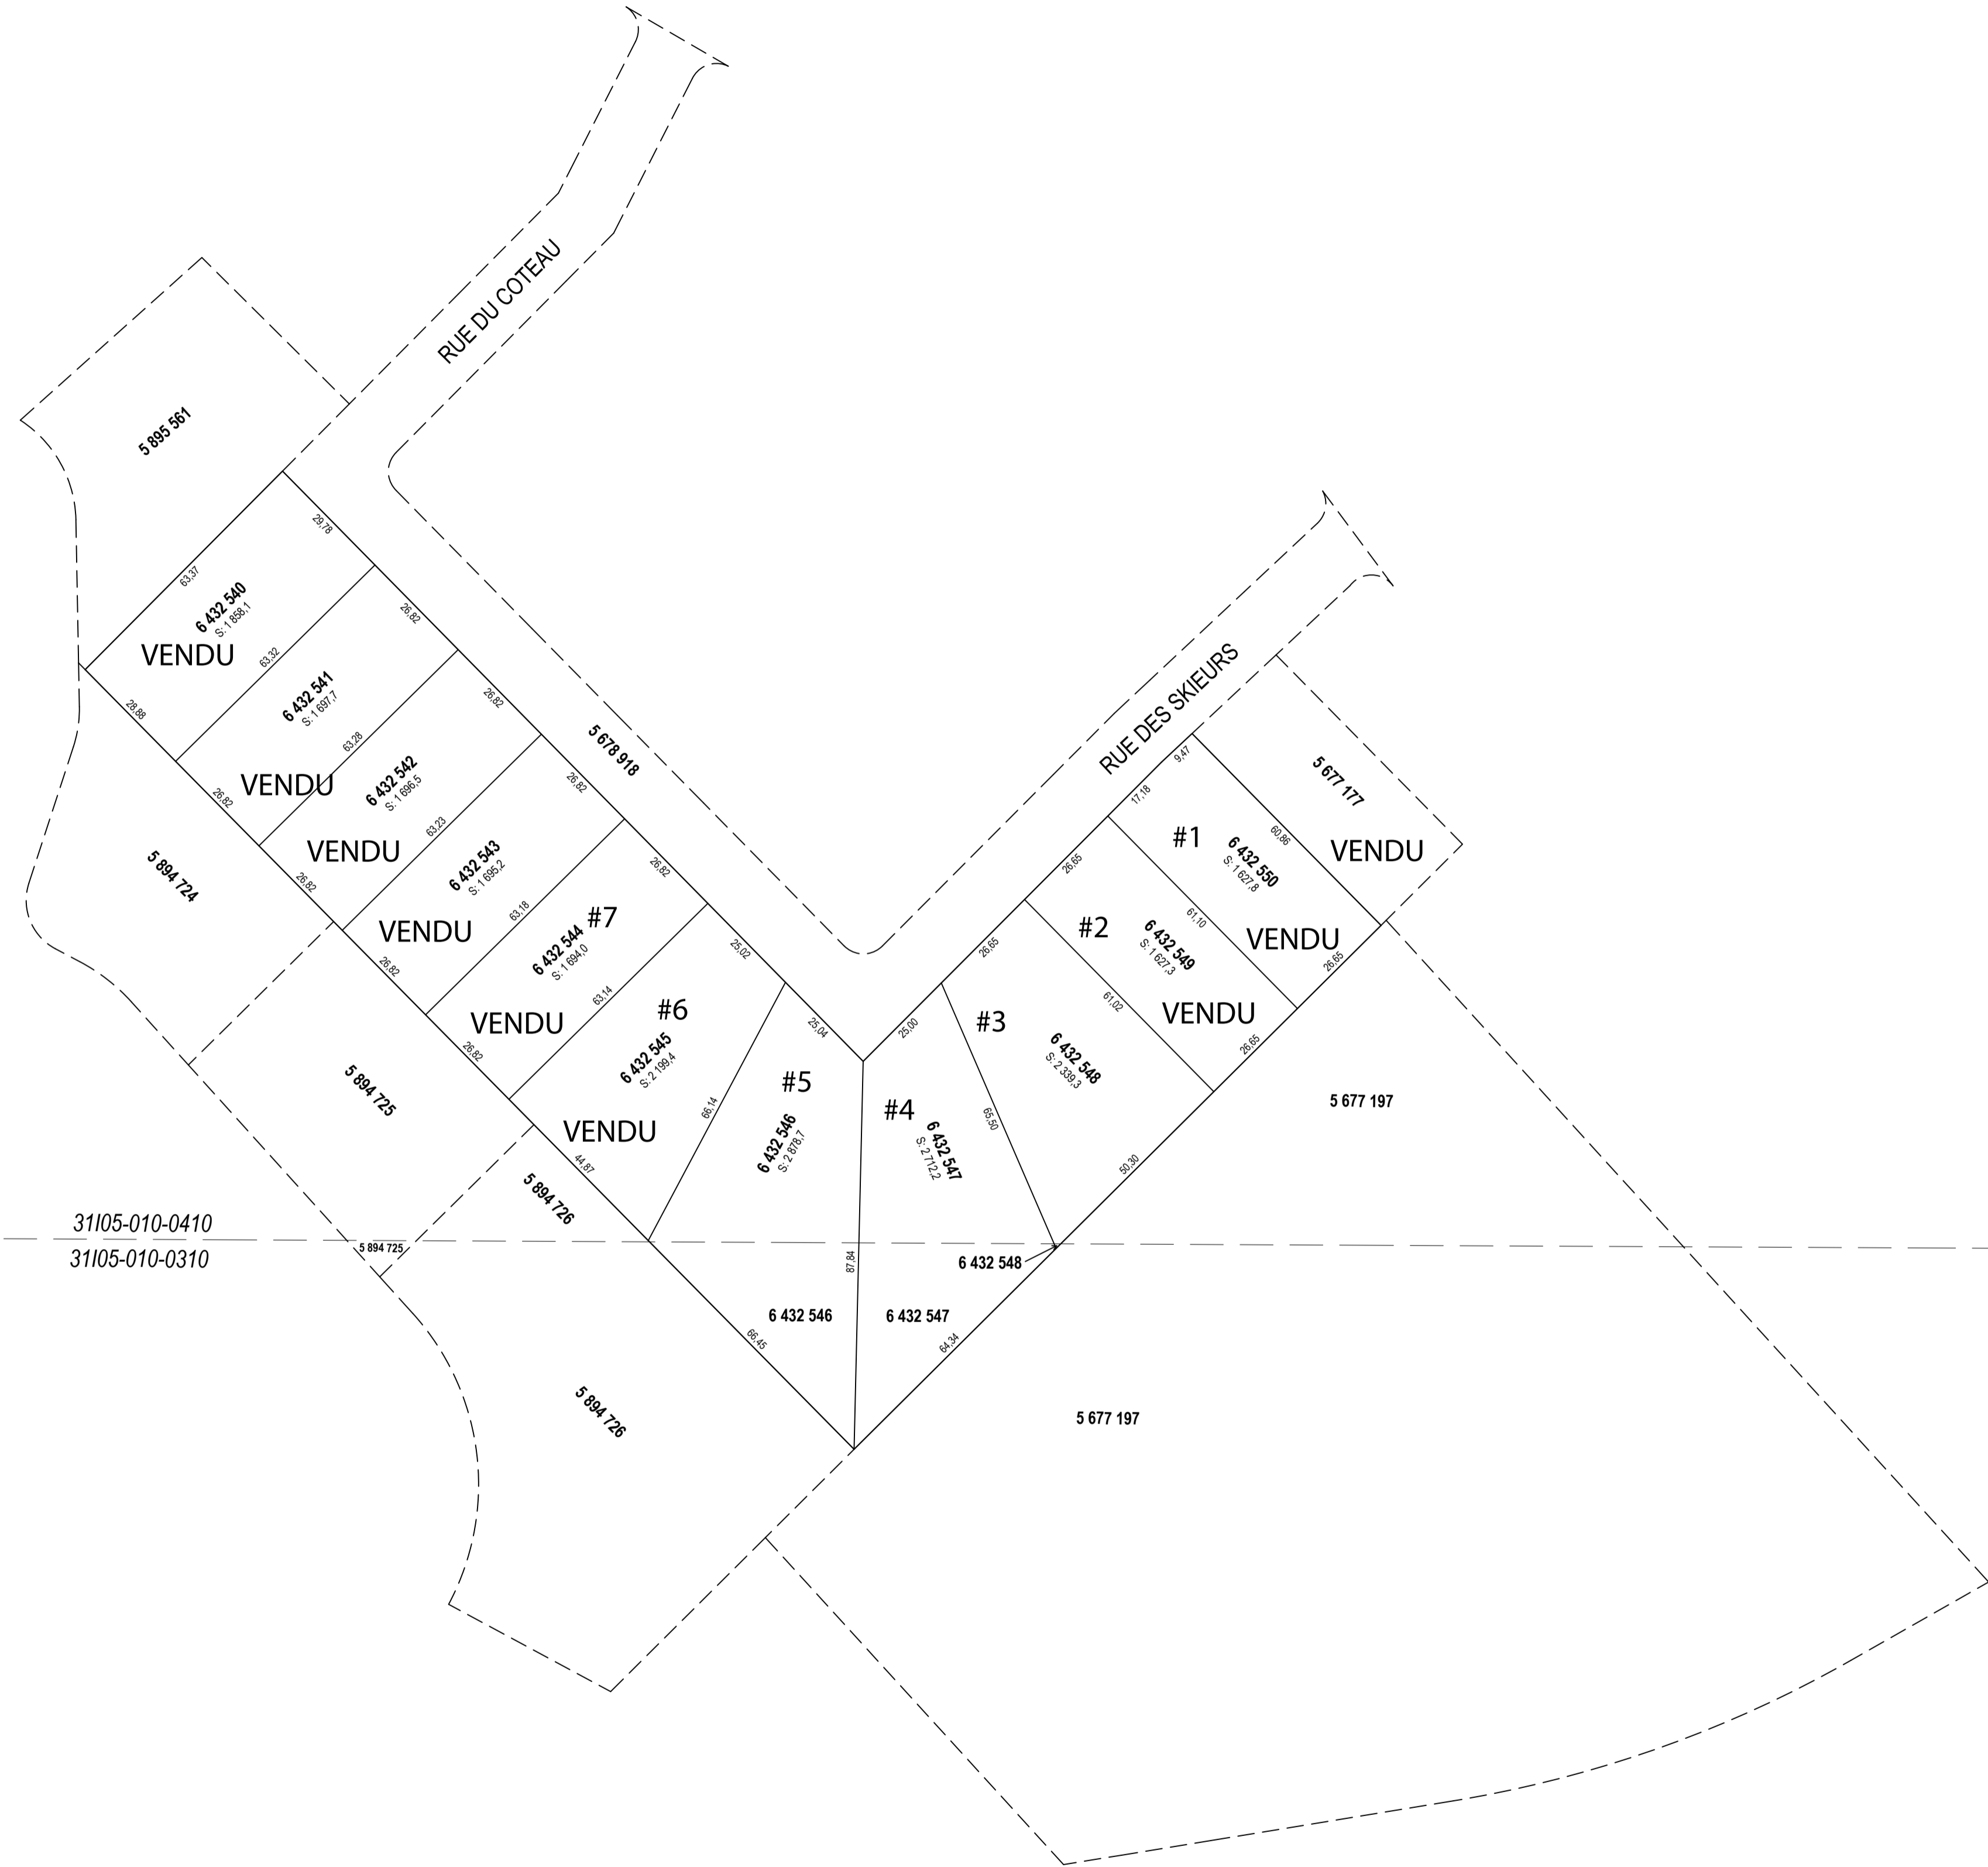

Un document joint complète ce plan cadastral.  
Les mesures indiquées sur ce document sont exprimées en unités du système international.

DOSSIER: 1301534

Références au(x) feuillet(s) cartographique(s) : 31105-010-0310 31105-010-0410	Projection : MTM
	Fuseau : ( 8 )
Échelle : 1 : 1000	

31105-010-0410  
31105-010-0310

**PLAN CADASTRAL PARCELLAIRE  
CADASTRE DU QUÉBEC**

Circonscription foncière: Joliette  
Municipalité(s): Saint-Côme (Municipalité)

Fait conformément aux dispositions de l'article (des articles) 3043, al.1 C.c.Q.