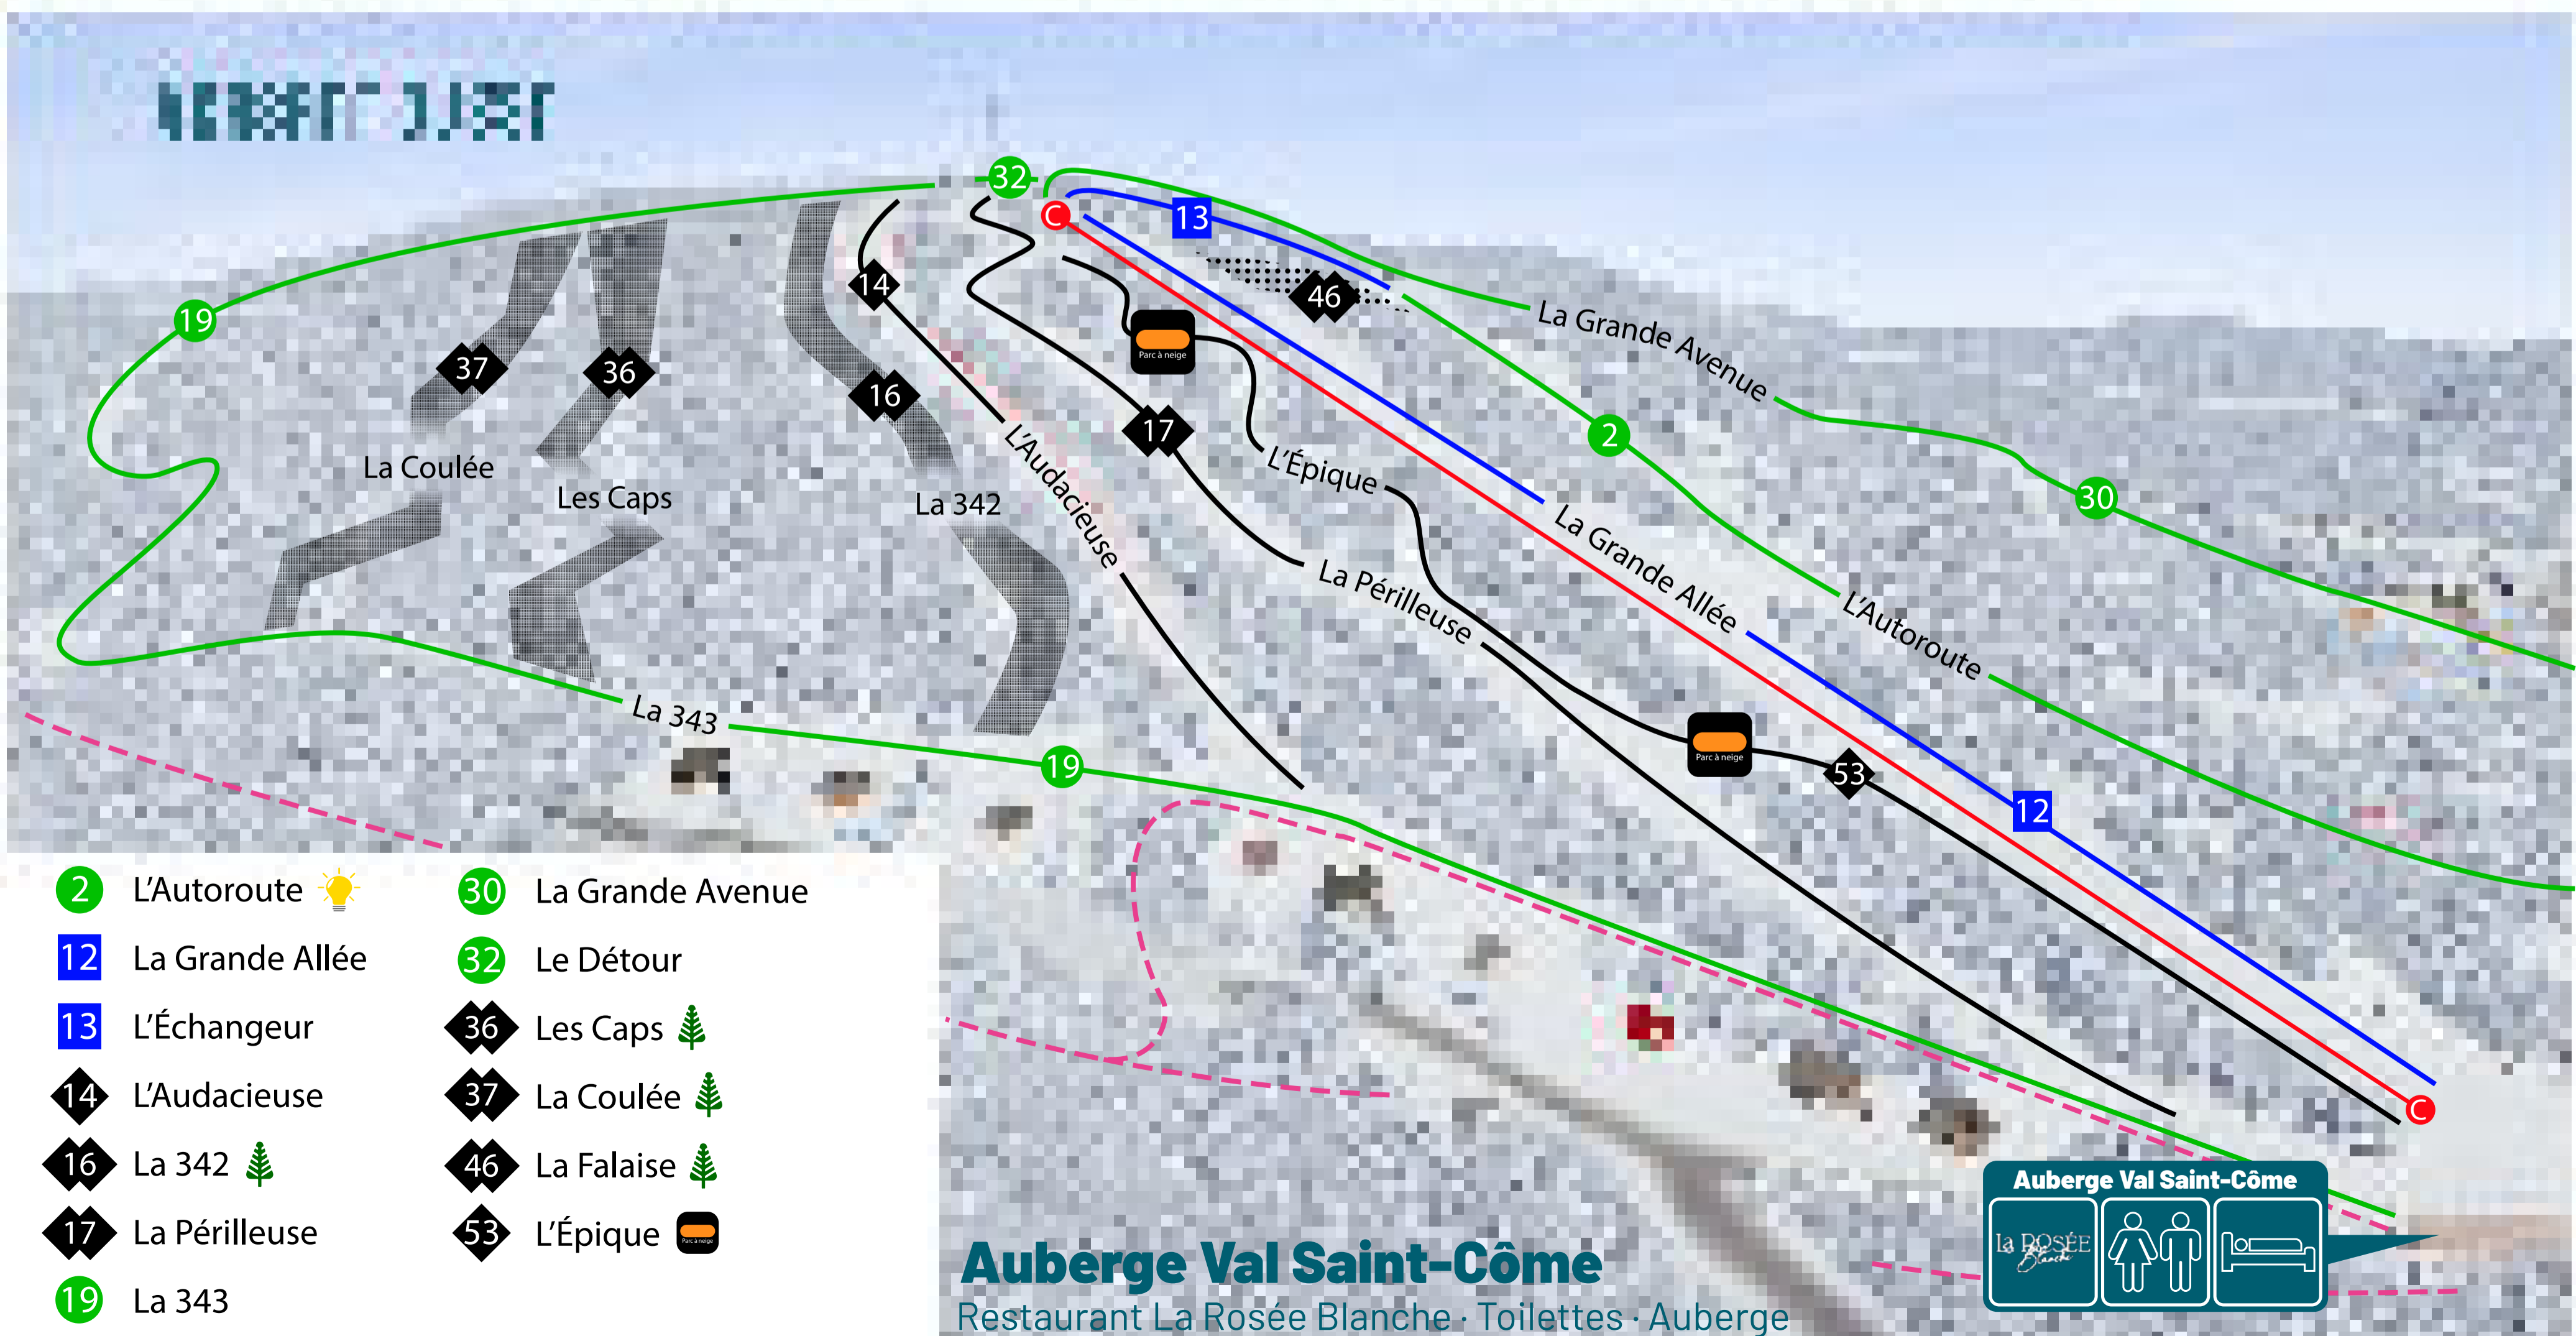

VAL SAINT-CÔME

- | | | | | | |
|-------------------------|-----------------------|------------------------|---------------------|---------------------|----------------------------|
| ● FACILE | ● Le Contour | ● Le Boulevard ☀️ | ● Le Corridor | ● Le Sens Unique 🌲 | ● La Pente École |
| ■ DIFFICILE | ● L'Autoroute ☀️ | ● L'Échangeur | ● La Traverse | ● La Bretelle | ● L'Entre-Côte 🌲 |
| ◆ TRÈS DIFFICILE | ● La Jonction ☀️ | ● Le Couloir ☀️ | ● La Grande Avenue | ● La Falaise 🌲 | ◆ MAG Marc-Antoine Gagnon |
| ◆ EXTRÊMEMENT DIFFICILE | ● Le Gollé ☀️ | ● La Mollo 🌲 | ● La Ruelle ☀️ | ● La Boréale Haut 🌲 | ◆ AB Alexandre Bilodeau ☀️ |
| 💡 PISTE ÉCLAIRÉE | ● La Cascade ☀️ | ● Le Coude ☀️ | ● Le Midi | ● La Boréale Bas 🌲 | ◆ NF Nicolas Fontaine |
| 🚡 REMONTÉE MÉCANIQUE | ● Le Point De Mire | ● Le Serpentin ☀️ 🇩🇪 | ● Le Parkour ☀️ 🇩🇪 | ● La Mojito 🌲 | |
| 🏂 PARC À NEIGE | ● La Compétition | ● La Forêt Enchantée 🌲 | ● Le Boisé 🌲 🇩🇪 | ● La Bonzaï 🌲 | |
| 🌲 SOUS-BOIS | ● L'Avalanche | ● L'Entre-Deux | ● Les Pins Rouges 🌲 | ● L'Aiguille 🌲 | |
| --- ASCENSION | ● Geneviève Simard ☀️ | ● Les Bouleaux 🌲 | ● Le Sentier 🌲 | ● La Balade 🌲 | |
| | ● Le Pitch | ● La Piquante 🌲 | | ● La Viper 🌲 🇩🇪 | |

PATROUILLE VAL-SAINT-CÔME

En cas d'urgence, contactez la patrouille au : **(450) 883-0701 #9**

- Le Boulevard ☀️
- L'Échangeur
- Le Coude ☀️
- Le Parc Nature 🌲 🇩🇪
- Le Bambino
- La Grande Avenue
- Les Épinettes 🌲
- La Ruelle ☀️
- ◆ Les Cèdres 🌲
- Le Chemin
- Oxygen
- La Bonzaï 🌲
- L'Incognito 🌲

- L'Autoroute ☀️
- La Grande Allée
- L'Échangeur
- ◆ L'Audacieuse
- ◆ La 342 🌲
- ◆ La Périlleuse
- La 343
- La Grande Avenue
- Le Détour
- ◆ Les Caps 🌲
- ◆ La Coulée 🌲
- ◆ La Falaise 🌲
- ◆ L'Épique 🇩🇪

Auberge Val Saint-Côme

Restaurant La Rosée Blanche · Toilettes · Auberge