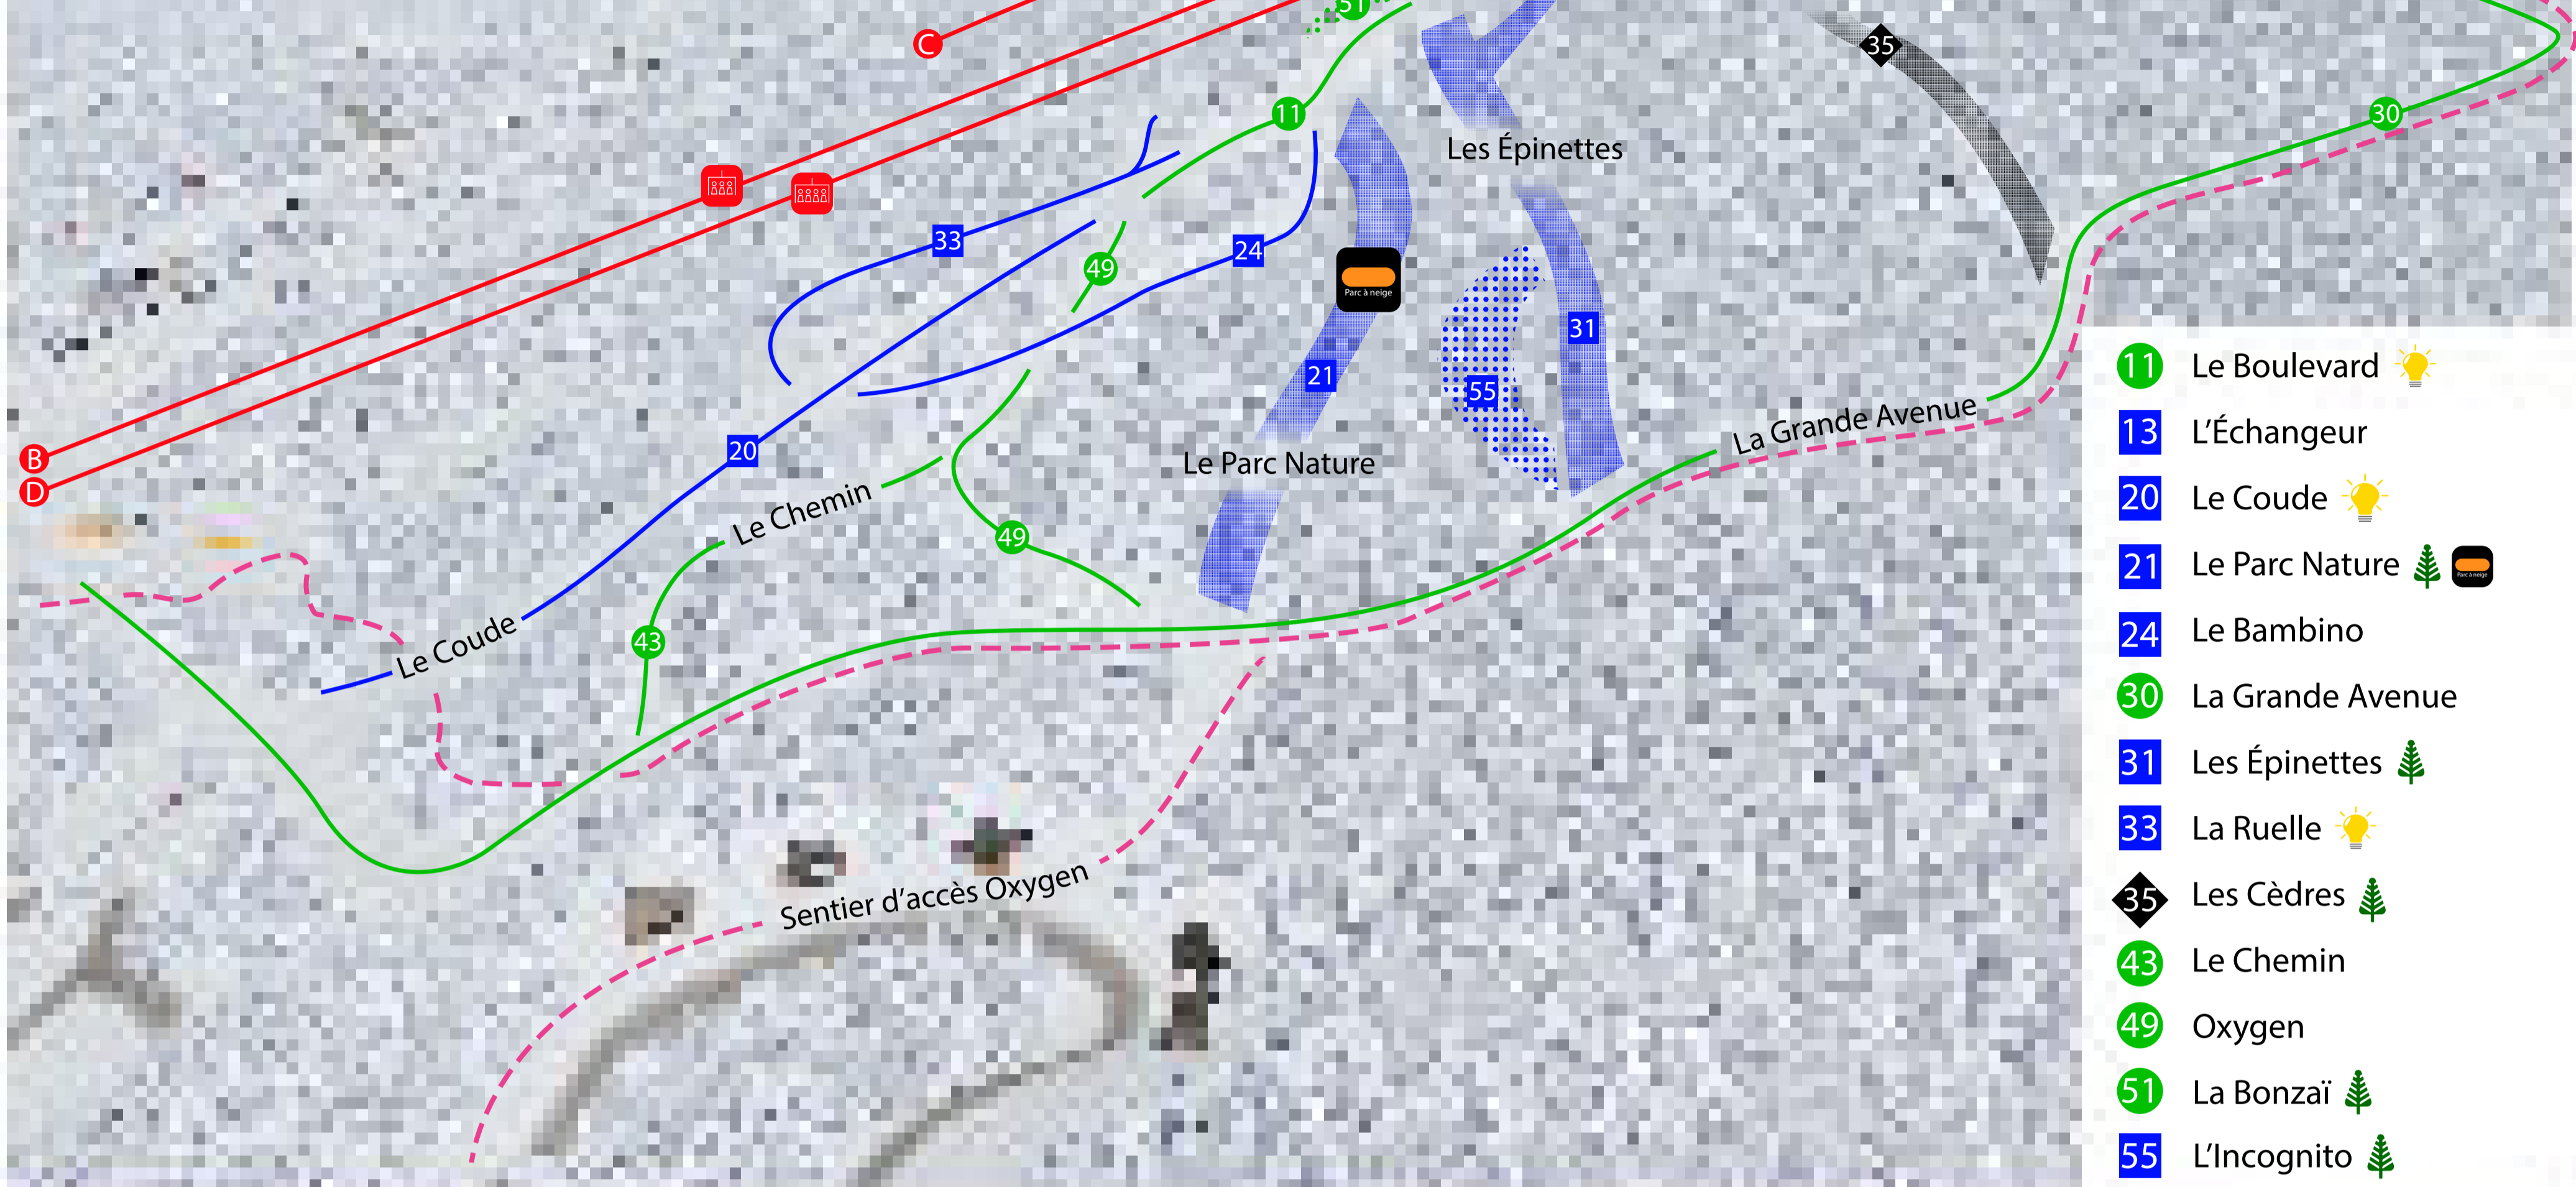

VAL SAINT-CÔME

- | | | | | | |
|-------------------------|-----------------------|------------------------|---------------------|---------------------|----------------------------|
| ● FACILE | ● Le Contour | ● Le Boulevard ☀️ | ● Le Corridor | ● Le Sens Unique 🌲 | ● La Pente École |
| ■ DIFFICILE | ● L'Autoroute ☀️ | ● L'Échangeur | ● La Traverse | ● La Bretelle | ● L'Entre-Côte 🌲 |
| ◆ TRÈS DIFFICILE | ● La Jonction ☀️ | ● Le Couloir ☀️ | ● La Grande Avenue | ● La Falaise 🌲 | ◆ MAG Marc-Antoine Gagnon |
| ◆ EXTRÊMEMENT DIFFICILE | ● Le Gollé ☀️ | ● La Mollo 🌲 | ● La Ruelle ☀️ | ● La Boréale Haut 🌲 | ◆ AB Alexandre Bilodeau ☀️ |
| 💡 PISTE ÉCLAIRÉE | ● La Cascade ☀️ | ● Le Coude ☀️ | ● Le Midi | ● La Boréale Bas 🌲 | ◆ NF Nicolas Fontaine |
| 🚡 REMONTÉE MÉCANIQUE | ● Le Point De Mire | ● Le Serpentin ☀️ 🇩🇪 | ● Le Parkour ☀️ 🇩🇪 | ● La Mojito 🌲 | |
| 🏂 PARC À NEIGE | ● La Compétition | ● La Forêt Enchantée 🌲 | ● Le Boisé 🌲 🇩🇪 | ● La Bonzaï 🌲 | |
| 🌲 SOUS-BOIS | ● L'Avalanche | ● L'Entre-Deux | ● Les Pins Rouges 🌲 | ● L'Aiguille 🌲 | |
| --- ASCENSION | ● Geneviève Simard ☀️ | ● Les Bouleaux 🌲 | ● Le Sentier 🌲 | ● La Balade 🌲 | |
| | ● Le Pitch | ● La Piquante 🌲 | | ● La Viper 🌲 🇩🇪 | |

PATROUILLE VAL-SAINT-CÔME

En cas d'urgence, contactez la patrouille au : **(450) 883-0701 #9**

- Le Boulevard ☀️
- L'Échangeur
- Le Coude ☀️
- Le Parc Nature 🌲 🇩🇪
- Le Bambino
- La Grande Avenue
- Les Épinettes 🌲
- La Ruelle ☀️
- ◆ Les Cèdres 🌲
- Le Chemin
- Oxygen
- La Bonzaï 🌲
- L'Incognito 🌲

- L'Autoroute ☀️
- La Grande Allée
- L'Échangeur
- ◆ L'Audacieuse
- ◆ La 342 🌲
- ◆ La Périlleuse
- La 343
- La Grande Avenue
- Le Détour
- ◆ Les Caps 🌲
- ◆ La Coulée 🌲
- ◆ La Falaise 🌲
- ◆ L'Épique 🇩🇪

Auberge Val Saint-Côme

Restaurant La Rosée Blanche · Toilettes · Auberge