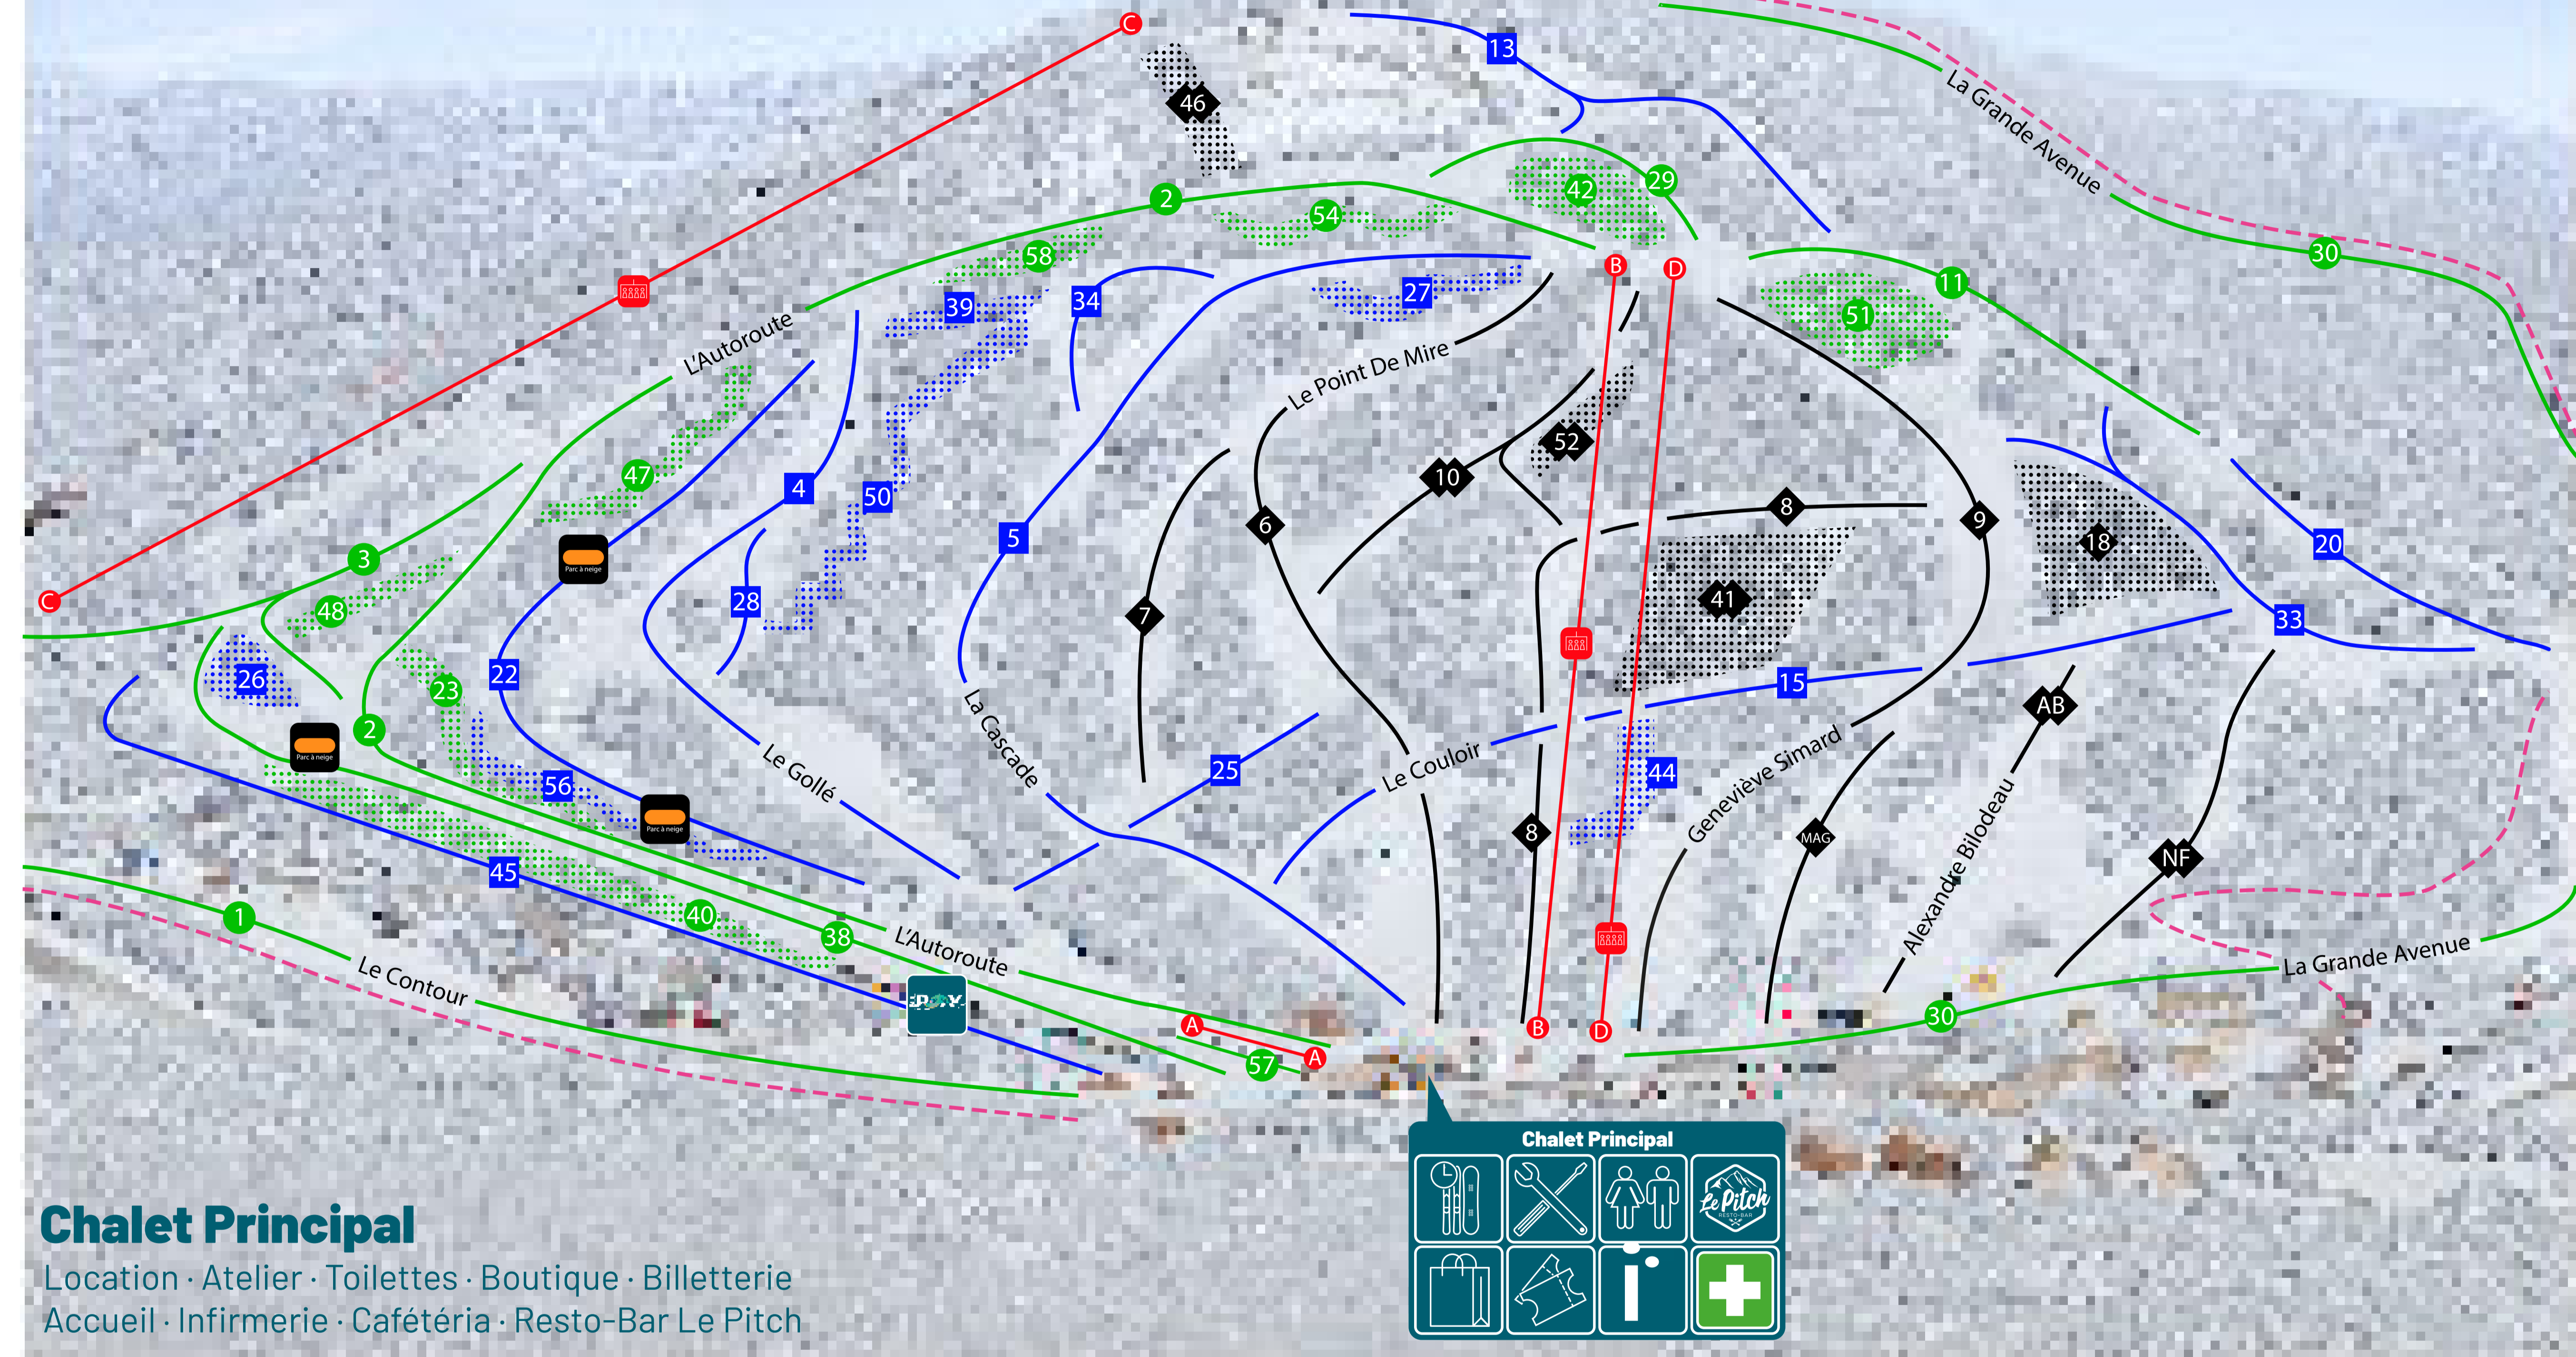

VAL SAINT-CÔME

- | | | | | | |
|-------------------------|-----------------------|------------------------|---------------------|---------------------|----------------------------|
| ● FACILE | ● Le Contour | ● Le Boulevard ☀️ | ● Le Corridor | ● Le Sens Unique 🌲 | ● La Pente École |
| ■ DIFFICILE | ● L'Autoroute ☀️ | ● L'Échangeur | ● La Traverse | ● La Bretelle | ● L'Entre-Côte 🌲 |
| ◆ TRÈS DIFFICILE | ● La Jonction ☀️ | ● Le Couloir ☀️ | ● La Grande Avenue | ● La Falaise 🌲 | ◆ MAG Marc-Antoine Gagnon |
| ◆ EXTRÊMEMENT DIFFICILE | ● Le Gollé ☀️ | ● La Mollo 🌲 | ● La Ruelle ☀️ | ● La Boréale Haut 🌲 | ◆ AB Alexandre Bilodeau ☀️ |
| 💡 PISTE ÉCLAIRÉE | ● La Cascade ☀️ | ● Le Coude ☀️ | ● Le Midi | ● La Boréale Bas 🌲 | ◆ NF Nicolas Fontaine |
| 🚡 REMONTÉE MÉCANIQUE | ● Le Point De Mire | ● Le Serpentin ☀️ 🇩🇪 | ● Le Parkour ☀️ 🇩🇪 | ● La Mojito 🌲 | |
| 🏂 PARC À NEIGE | ● La Compétition | ● La Forêt Enchantée 🌲 | ● Le Boisé 🌲 🇩🇪 | ● La Bonzaï 🌲 | |
| 🌲 SOUS-BOIS | ● L'Avalanche | ● L'Entre-Deux | ● Les Pins Rouges 🌲 | ● L'Aiguille 🌲 | |
| --- ASCENSION | ● Geneviève Simard ☀️ | ● Les Bouleaux 🌲 | ● Le Sentier 🌲 | ● La Balade 🌲 | |
| | ● Le Pitch | ● La Piquante 🌲 | | ● La Viper 🌲 🇩🇪 | |

PATROUILLE VAL-SAINT-CÔME

En cas d'urgence, contactez la patrouille au : **(450) 883-0701 #9**

- Le Boulevard ☀️
- L'Échangeur
- Le Coude ☀️
- Le Parc Nature 🌲 🇩🇪
- Le Bambino
- La Grande Avenue
- Les Épinettes 🌲
- La Ruelle ☀️
- ◆ Les Cèdres 🌲
- Le Chemin
- Oxygen
- La Bonzaï 🌲
- L'Incognito 🌲

- L'Autoroute ☀️
- La Grande Allée
- L'Échangeur
- ◆ L'Audacieuse
- ◆ La 342 🌲
- ◆ La Périlleuse
- La 343
- La Grande Avenue
- Le Détour
- ◆ Les Caps 🌲
- ◆ La Coulée 🌲
- ◆ La Falaise 🌲
- ◆ L'Épique 🇩🇪

Auberge Val Saint-Côme

Restaurant La Rosée Blanche · Toilettes · Auberge